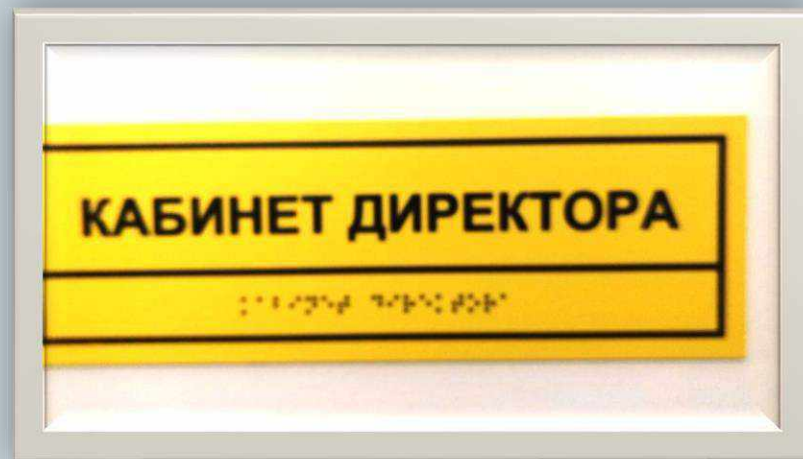

Управление образования Новогрудского райисполкома
Государственное учреждение образования
«Центр коррекционно-развивающего обучения и реабилитации Новогрудского
района»

➤ Дублирование информации шрифтом Брайля